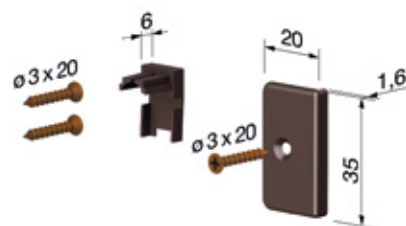

Не является препятствием для людей с ограниченными возможностями

СТАНДАРТНАЯ КОМПЛЕКТАЦИЯ

Стандартные размеры (мм)	330	430	530	630	730	830	930	1030	1130	1230	1330
Макс. укорачивание (мм)	130	130	200	200	200	200	200	200	200	200	200

• **ХАРАКТЕРИСТИКИ** Механизм с одним видом регулировки (винт F: опускание), который характеризуется управляемым движением подвижного профиля с прокладкой (немедленное опускание со стороны петель и последующее постепенное опускание по всей длине) для правильного прижима к полу.