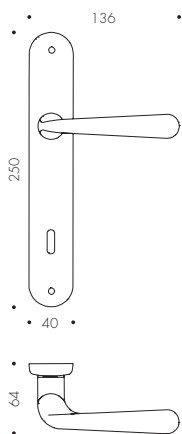

ROBODUE

CD 51 R-RY

CD 51 RSMY

Orozcchino . 24 Kt Gold plated
 Orolucido . Polished brass
 Cromo . Chrome
 Cromat . Mat chrome
 Neromat . Mat black

CD 51 P

CD 51 PY

Orozcchino . 24 Kt Gold plated
 Orolucido . Polished brass
 Cromo . Chrome
 Cromat . Mat chrome

CD 52

CD 52 IM

CD 52 DK/SM

Orozcchino . 24 Kt Gold plated
 Orolucido . Polished brass
 Cromo . Chrome
 Cromat . Mat chrome
 Neromat . Mat black

ROBODUE

Design: Colombo Design

Materiale: Cromall®

Material: Cromall®