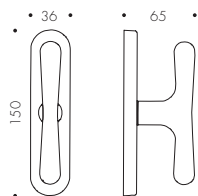

ROBODUE

CD 51 R-RY

CD 51 RSMY

Orozcchino . 24 Kt Gold plated
 Orolucido . Polished brass
 Cromo . Chrome
 Cromat . Mat chrome
 Neromat . Mat black

CD 51 P

CD 51 PY

Orozcchino . 24 Kt Gold plated
 Orolucido . Polished brass
 Cromo . Chrome
 Cromat . Mat chrome

CD 52

CD 52 IM

CD 52 DK/SM

Orozcchino . 24 Kt Gold plated
 Orolucido . Polished brass
 Cromo . Chrome
 Cromat . Mat chrome
 Neromat . Mat black

ROBODUE

Design: Colombo Design

Materiale: Cromall®

Material: Cromall®