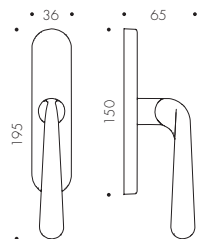

ROBODUE

CD 51 R-RY

CD 51 RSMY

Orozcchino . 24 Kt Gold plated
 Orolucido . Polished brass
 Cromo . Chrome
 Cromat . Mat chrome
 Neromat . Mat black

CD 51 P

CD 51 PY

Orozcchino . 24 Kt Gold plated
 Orolucido . Polished brass
 Cromo . Chrome
 Cromat . Mat chrome

CD 52

CD 52 IM

CD 52 DK/SM

Orozcchino . 24 Kt Gold plated
 Orolucido . Polished brass
 Cromo . Chrome
 Cromat . Mat chrome
 Neromat . Mat black

ROBODUE

Design: Colombo Design

Materiale: Cromall®

Material: Cromall®