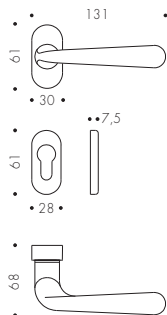

ROBODUE

CD 51 R-RY

CD 51 RSMY

Orozcchino . 24 Kt Gold plated
 Orolucido . Polished brass
 Cromo . Chrome
 Cromat . Mat chrome
 Neromat . Mat black

CD 51 P

CD 51 PY

Orozcchino . 24 Kt Gold plated
 Orolucido . Polished brass
 Cromo . Chrome
 Cromat . Mat chrome

CD 52

CD 52 IM

CD 52 DK/SM

Orozcchino . 24 Kt Gold plated
 Orolucido . Polished brass
 Cromo . Chrome
 Cromat . Mat chrome
 Neromat . Mat black

ROBODUE

Design: Colombo Design

Materiale: Cromall®

Material: Cromall®