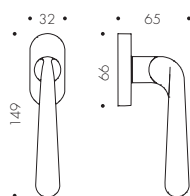

ROBODUE

CD 51 R-RY

CD 51 RSMY

Orozcchino . 24 Kt Gold plated
 Orolucido . Polished brass
 Cromo . Chrome
 Cromat . Mat chrome
 Neromat . Mat black

CD 51 P

CD 51 PY

Orozcchino . 24 Kt Gold plated
 Orolucido . Polished brass
 Cromo . Chrome
 Cromat . Mat chrome

CD 52

CD 52 IM

CD 52 DK/SM

Orozcchino . 24 Kt Gold plated
 Orolucido . Polished brass
 Cromo . Chrome
 Cromat . Mat chrome
 Neromat . Mat black

ROBODUE

Design: Colombo Design

Materiale: Cromall®

Material: Cromall®