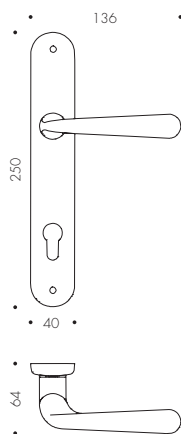

ROBODUE

CD 51 R-RY

CD 51 RSMY

Orozcchino . 24 Kt Gold plated
 Orolucido . Polished brass
 Cromo . Chrome
 Cromat . Mat chrome
 Neromat . Mat black

CD 51 P

CD 51 PY

Orozcchino . 24 Kt Gold plated
 Orolucido . Polished brass
 Cromo . Chrome
 Cromat . Mat chrome

CD 52

CD 52 IM

CD 52 DK/SM

Orozcchino . 24 Kt Gold plated
 Orolucido . Polished brass
 Cromo . Chrome
 Cromat . Mat chrome
 Neromat . Mat black

ROBODUE

Design: Colombo Design

Materiale: Cromall®

Material: Cromall®