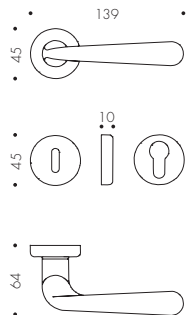

ROBODUE

CD 51 R-RY

CD 51 RSMY

Orozcchino . 24 Kt Gold plated
 Orolucido . Polished brass
 Cromo . Chrome
 Cromat . Mat chrome
 Neromat . Mat black

CD 51 P

CD 51 PY

Orozcchino . 24 Kt Gold plated
 Orolucido . Polished brass
 Cromo . Chrome
 Cromat . Mat chrome

CD 52

CD 52 IM

CD 52 DK/SM

Orozcchino . 24 Kt Gold plated
 Orolucido . Polished brass
 Cromo . Chrome
 Cromat . Mat chrome
 Neromat . Mat black

ROBODUE

Design: Colombo Design

Materiale: Cromall®

Material: Cromall®