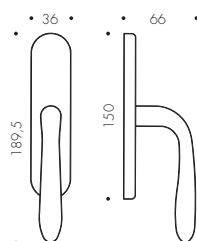

CD 41 R-RY

CD 41 RSMY

Orozecchino . 24 Kt Gold plated
Orolucido . Polished brass
Cromo . Chrome
Cromat . Mat chrome
Mercurio . Mercury
Neromat . Mat black
Bianco . White

CD 41 P

CD 41 PY

CD 41 PSY

Orozecchino . 24 Kt Gold plated
Orolucido . Polished brass
Cromo . Chrome
Cromat . Mat chrome

CD 42

CD 42 IM

CD 42 DK/SM

Orozecchino . 24 Kt Gold plated
Orolucido . Polished brass
Cromo . Chrome
Cromat . Mat chrome
Mercurio . Mercury
Neromat . Mat black
Bianco . White