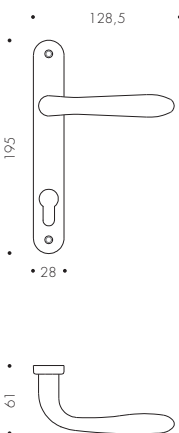

ROBOT

CD 41 R-RY

CD 41 RSMY

Orozecchino . 24 Kt Gold plated
 Orolucido . Polished brass
 Cromo . Chrome
 Cromat . Mat chrome
 Mercurio . Mercury
 Neromat . Mat black
 Bianco . White

CD 41 P

CD 41 PY

CD 41 PSY