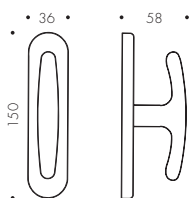

CD 41 R-RY

CD 41 RSMY

Orozecchino . 24 Kt Gold plated
Orolucido . Polished brass
Cromo . Chrome
Cromat . Mat chrome
Mercurio . Mercury
Neromat . Mat black
Bianco . White

CD 41 P

CD 41 PY

CD 41 PSY

Orozecchino . 24 Kt Gold plated
Orolucido . Polished brass
Cromo . Chrome
Cromat . Mat chrome

CD 42

CD 42 IM

CD 42 DK/SM

Orozecchino . 24 Kt Gold plated
Orolucido . Polished brass
Cromo . Chrome
Cromat . Mat chrome
Mercurio . Mercury
Neromat . Mat black
Bianco . White