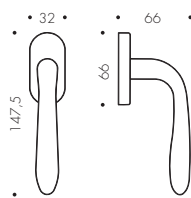

Orozecchino . 24 Kt Gold plated
 Orolucido . Polished brass
 Cromo . Chrome
 Cromat . Mat chrome

CD 42

CD 42 IM

CD 42 DK/SM

Orozecchino . 24 Kt Gold plated
 Orolucido . Polished brass
 Cromo . Chrome
 Cromat . Mat chrome
 Mercurio . Mercury
 Neromat . Mat black
 Bianco . White