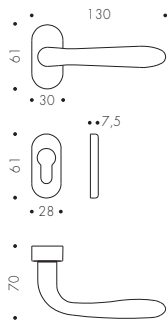

ROBOT

CD 41 R-RY

CD 41 RSMY

Orozecchino . 24 Kt Gold plated
 Orolucido . Polished brass
 Cromo . Chrome
 Cromat . Mat chrome
 Mercurio . Mercury
 Neromat . Mat black
 Bianco . White

CD 41 P

CD 41 PY

CD 41 PSY