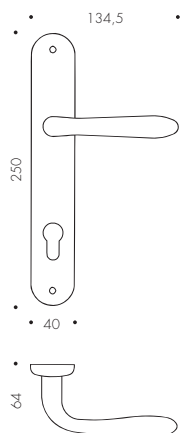

ROBOT

CD 41 R-RY

CD 41 RSMY

Orozecchino . 24 Kt Gold plated
 Orolucido . Polished brass
 Cromo . Chrome
 Cromat . Mat chrome
 Mercurio . Mercury
 Neromat . Mat black
 Bianco . White

CD 41 P

CD 41 PY

CD 41 PSY