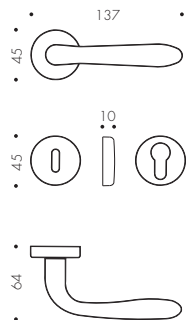

ROBOT

CD 41 R-RY

CD 41 RSMY

Orozecchino . 24 Kt Gold plated
 Orolucido . Polished brass
 Cromo . Chrome
 Cromat . Mat chrome
 Mercurio . Mercury
 Neromat . Mat black
 Bianco . White

CD 41 P

CD 41 PY

CD 41 PSY