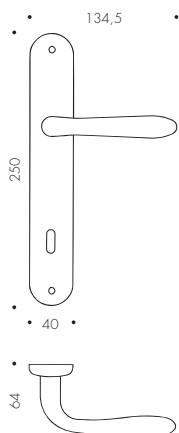

ROBOT

CD 41 R-RY

CD 41 RSMY

Orozecchino . 24 Kt Gold plated
 Orolucido . Polished brass
 Cromo . Chrome
 Cromat . Mat chrome
 Mercurio . Mercury
 Neromat . Mat black
 Bianco . White

CD 41 P

CD 41 PY

CD 41 PSY