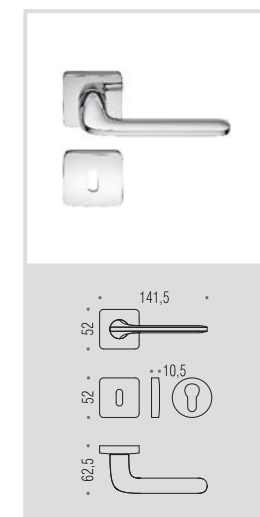

ID 51 R-RY

Oroplus
Cromo . Chrome
Cromat . Mat chrome