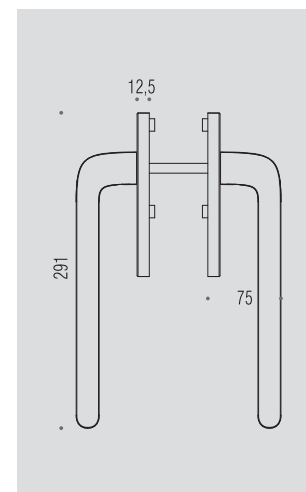

ID 413 Y

- Zirconium gold HPS
- Oroplus
- Oromat . Mat gold
- Cromo . Chrome
- Cromat . Mat chrome