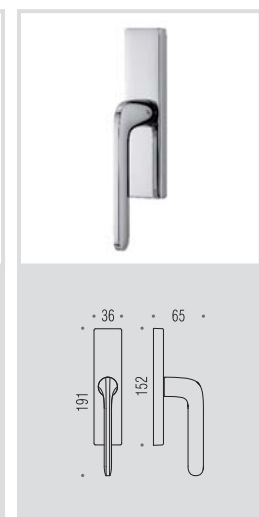

ID 42 IM

Oroplus
Oromat . Mat gold
Cromo . Chrome
Cromat . Mat chrome