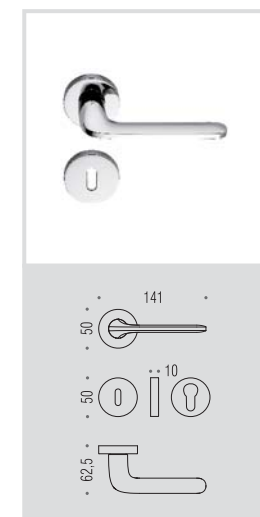

ID 41 R-RY

Oroplus
Oromat . Mat gold
Cromo . Chrome
Cromat . Mat chrome