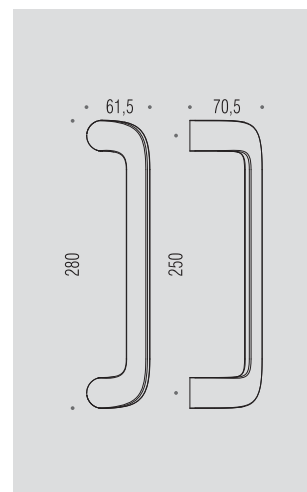

ID 46 B

- Zirconium gold HPS
- Oroplus
- Oromat . Mat gold
- Cromo . Chrome
- Cromat . Mat chrome

ROBOQUATTRO

Design: Colombo Design

Materiale: Ottone
Material: Brass

MANIGLIONE PER ALZANTE SCORREVOLE . PULL-UP HANDLE FOR SLIDING DOORS