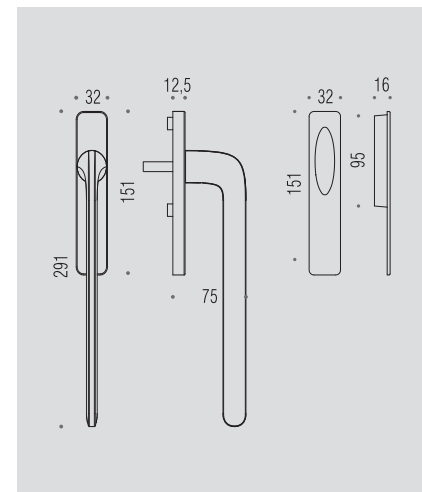

ID 313

- Zirconium gold HPS
- Oroplus
- Oromat . Mat gold
- Cromo . Chrome
- Cromat . Mat chrome