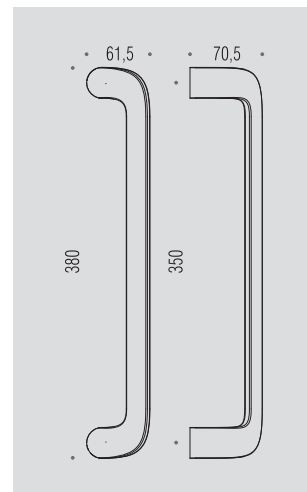

ROBOQUATTRO

Design: Colombo Design

Materiale: Ottone
Material: Brass

MANIGLIONE . PULL

ID 46 A

- Zirconium gold HPS
- Oroplus
- Oromat . Mat gold
- Cromo . Chrome
- Cromat . Mat chrome