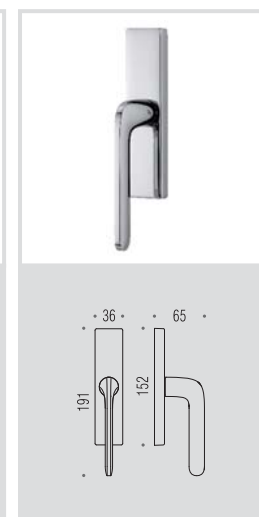

ID 42 IM

Oroplus
Cromo . Chrome
Cromat . Mat chrome