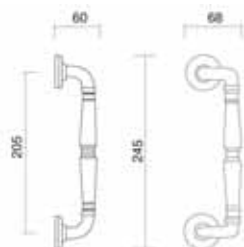

Mod.800 sp.

Mod.800 dr.

OGV

OLV

Art. 0035S
Maniglione Mod.800 spostato
Pull handle Mod.800 misfit

Art. 0035
Maniglione Mod.800
Pull handle Mod.800