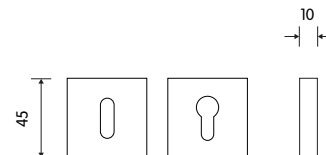

Bocchetta quadra foro standard
Square escutcheon standard hole

Bocchetta quadra foro yale
Square escutcheon euro-profile hole

Cromolucido
Polished chrome

Materiale: Ottone
Material: Brass

Quadra / Square

CB 2201