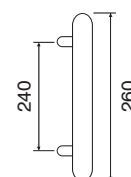

148/231C

Maniglia con rosetta
Handle with rosette

148/270

Maniglia con placca
Handle with plate

148 D.K.

Maniglia anta ribalta
Tilt and turn handle

148STG/231C

Maniglione
Pull-handle